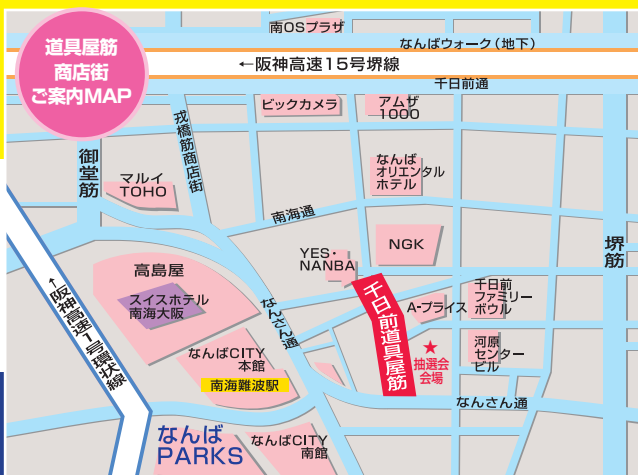

プロの指導で食品サンプルを
体験できる本物そっくり!

★たこ焼、ちょぼ焼、
ラチオ焼の
3種盛り販売!!

★たこ焼、ちょぼ焼、
ラチオ焼の
3種盛り販売!!

¥200

※売り切れ終了となります。

★やきとり販売 (有料)

★まい道くんグッズ販売 (有料)

主催: 千日前道具屋筋商店街
 共催: 大阪府商店街振興組合連合会
 後援: 大阪市商店会総連盟、なんさん通り商店会
 協力: 大阪市中央区役所、(株)高島屋 大阪店、南海電気鉄道(株)、
 吉本興業株式会社、石切参道商店街振興組合、でんでんタウン協会、
 千日前商店街、新世界串かつ振興会、日本コナモン協会